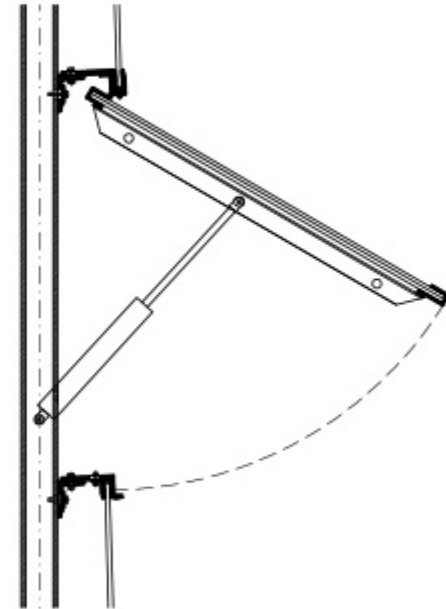

THE GLOBAL ARCHITECT?
THE GLOCAL ARCHITECT!
Roger Riewe

SILESIA MUSEUM
Katowice, Poland