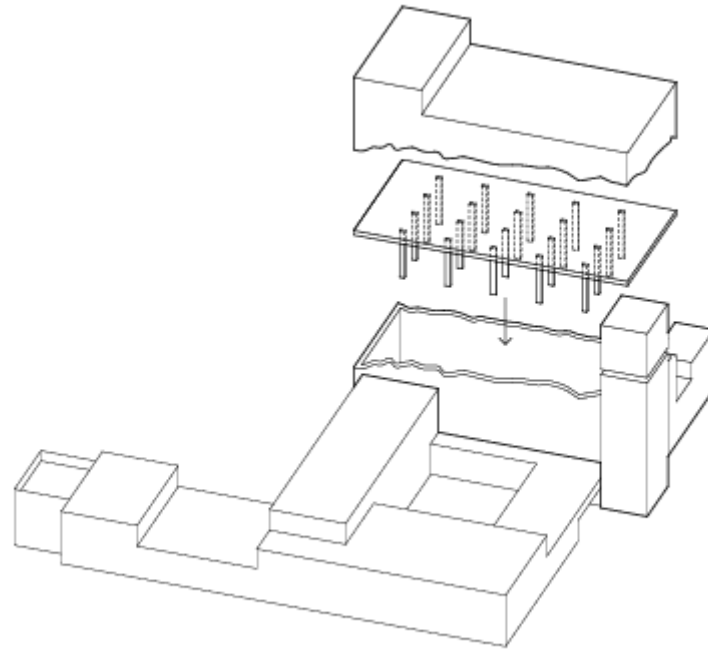

CULTURAL CENTRE ST. AGNES

Berlin, Germany

THE GLOBAL ARCHITECT?
THE GLOCAL ARCHITECT!
Roger Riewe

CULTURAL CENTRE ST. AGNES

Berlin, Germany

M1:10
Detail D1 Schnitt Deckenausritt HLS/EL

M1:10
Detail D1 Schnitt Deckenausritt HLS/EL

M1:10
Detail D2 Schnitt Rohrdurchführung/Hülsendübel/Doppeldose

M1:5
Detail D2 Schnitt Rohrdurchführung/Hülsendübel/Elektro-/Datendose

Bauherr:

Planverfasser: Architektur

RieglerRiewe

prof. arch. dipl.-Ing. Roger Riewe | prof. arch. dipl.-Ing. Stefan Riegler
riegler.riewe@architecten-gruppe.de | heinrichstraße 2 u. 10897 Berlin, Deutschland
t. 030 30 920 380 71 | f. 030 30 920 380 70 | e. office@rieglerriewe.de