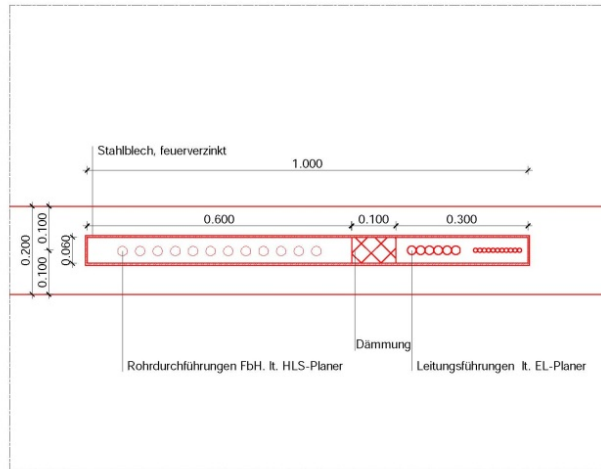

M1:10
Detail D1 Schnitt Deckenausritt HLS/EL