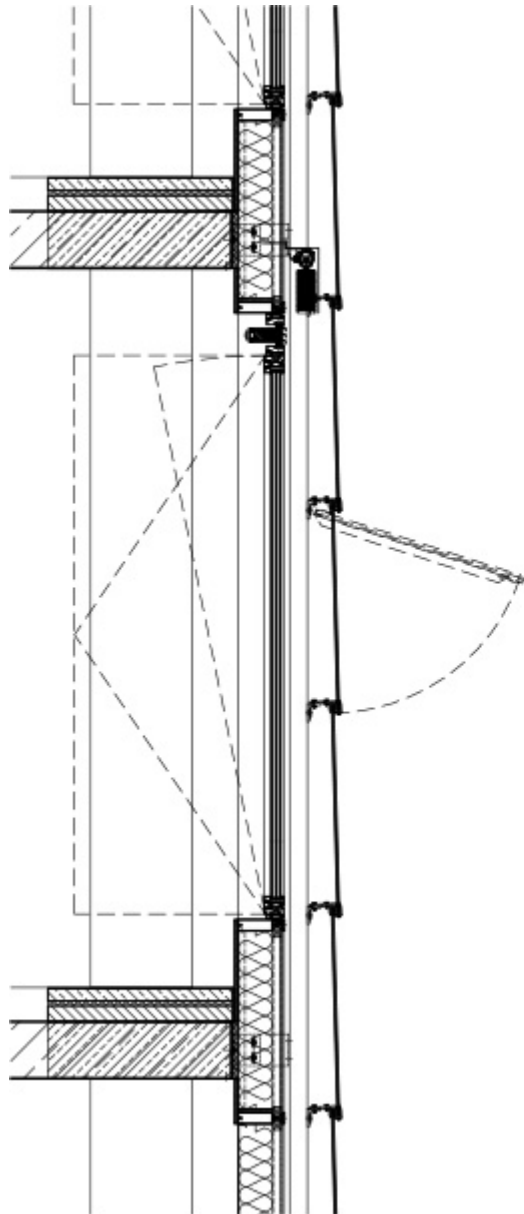

THE GLOBAL ARCHITECT?
THE GLOCAL ARCHITECT!
Roger Riewe

SILESIA MUSEUM
Katowice, Poland