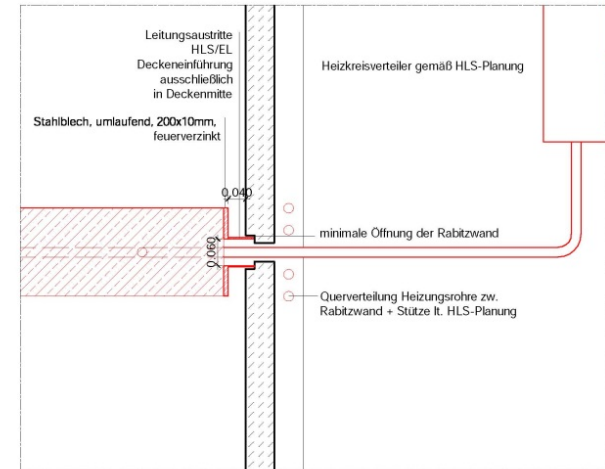

M1:10
Detail D1 Schnitt Deckenausritt HLS/EL