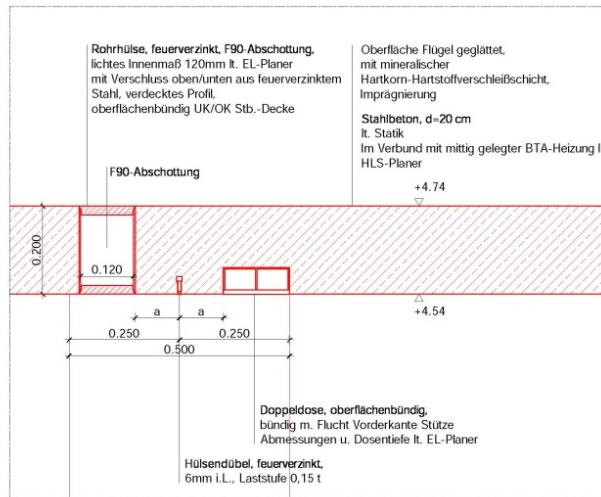

M1:10
Detail D2 Schnitt Rohrdurchführung/Hülsendübel/Doppeldose