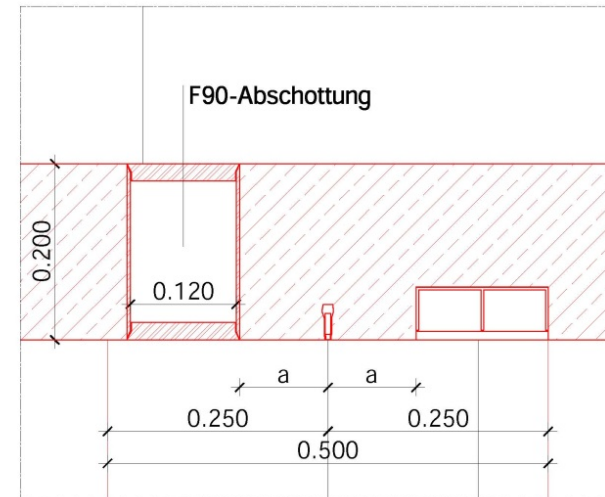

M1:5
Detail D2 Schnitt Rohrdurchführung/Hülsendübel/Elektro-/Datendose

Bauherr:

Planverfasser: Architektur

RieglerRiewe

Datum: 18.02.2015

Maßstab: 1:5/1:10

Sanierung und Umbau Kulturzentrum St. Agnes
Kunstversandhandel

Planinhalt:

Details Deckenausritt /Einbauteile Stb.-Decke