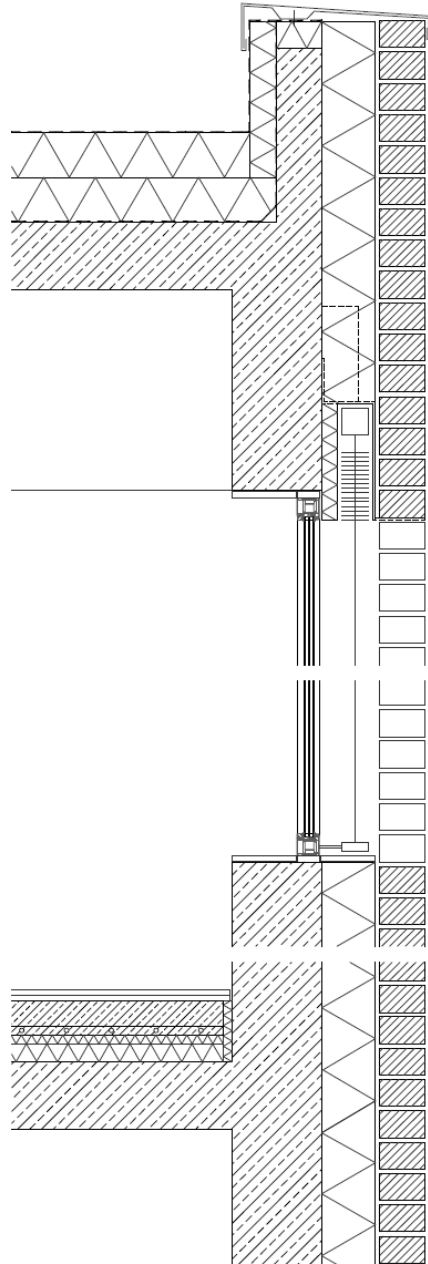

THE GLOBAL ARCHITECT?
THE GLOCAL ARCHITECT!
Roger Riewe

PAJU BOOK CITY II

Paju, South Korea